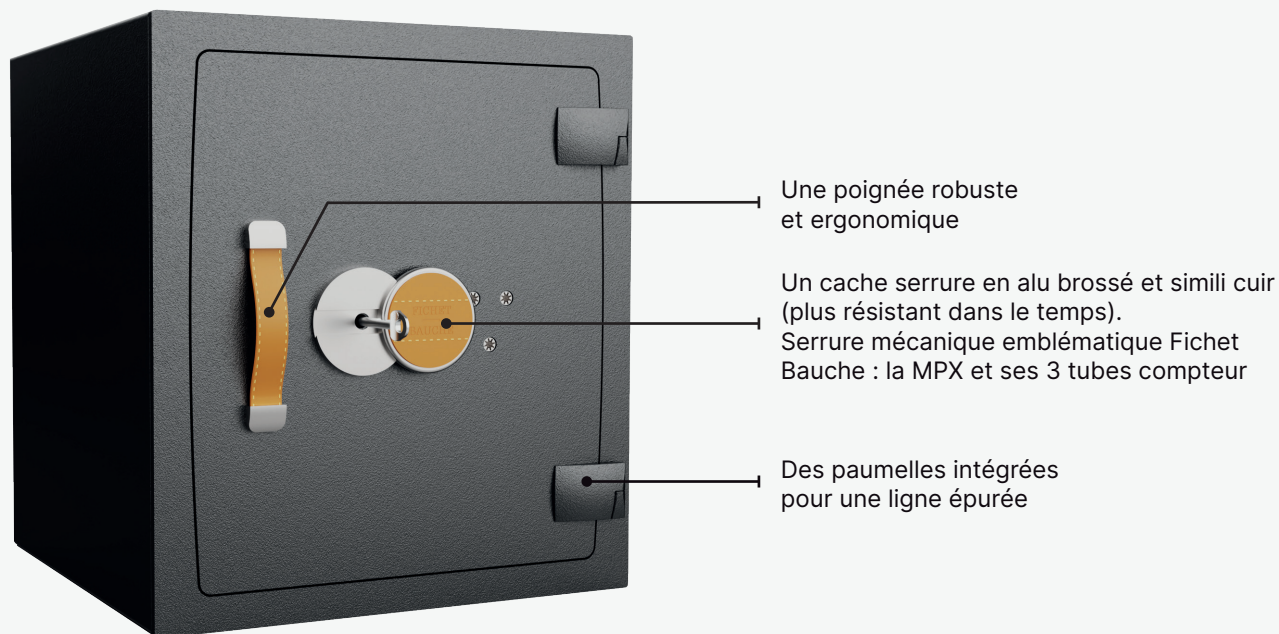

Un design soigné et moderne pour se fondre facilement dans un bureau ou une chambre