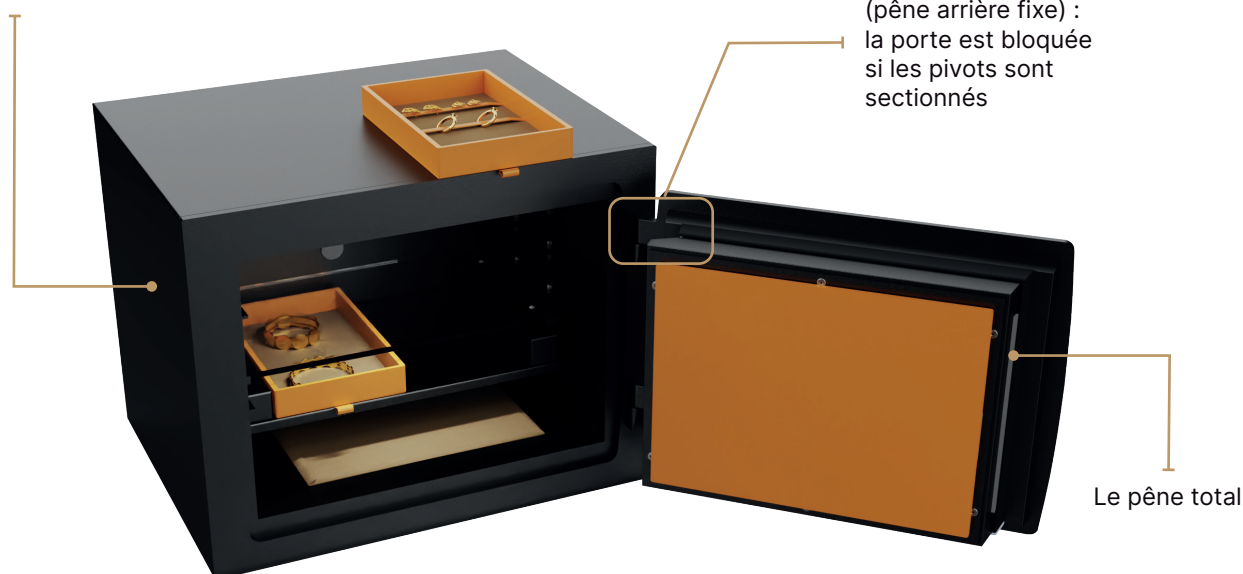

Les éléments « signature » des produits Fichet Bauche.
Des matériaux premium qui assurent une qualité et une durée de vie élevées

Composite performant développé par notre service R&D