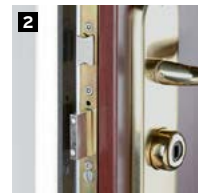

LES BLOCS-PORTES DE LA GAMME PROTECDOOR+ SONT FABRIQUÉS SUR MESURE POUR S'ADAPTER PARFAITEMENT À L'EXISTANT.

NIVEAUX DE PERFORMANCES

SERRURE	Certifiée A2P 1 étoile	
BLOC-PORTE	CR3	
RÉSISTANCE AU FEU	Elz 30	
ISOLATION THERMIQUE	Ud=2.1 W/(m².K)	
ISOLATION PHONIQUE	Rw (C; Ctr) = 40 (-2; -7) dB	

Consultez la liste des produits certifiés A2P sur www.cnpp.com

SERRURE

- 5 points de verrouillage :
  - 2 blocs de 2 pènes crochets et 2 pènes droit **1**
  - 1 pêne central avec 2 goupilles anti-sciage **2**

SYSTÈME DE PIVOTEMENT

- 3 paumelles métalliques réglables dans 3 dimensions **3**
- 2 pions anti-dégondage en acier Ø15mm **4**
- 2 sens d'ouverture disponibles : Tirant ou Poussant

CARACTÉRISTIQUES TECHNIQUES

Épaisseur du vantail	70 mm
Bâti	Tôle pliée 20/10e mm
	2 modèles : 2eme monte réhabilitation, tubulaire
Passage libre (largeur)	600 à 1000 mm
Hauteur	1900 à 2180 mm

ÉQUIPEMENTS

- **Béquille** ou **aileron** en finition chromé brossé ou laiton poli
- **Seuil en profil aluminium** (norme PMR) avec joint d'étanchéité encastré **5**

10 ANS
DE TRANQUILLITÉ

Nos produits sont garantis 10 ans.
Voir conditions auprès de votre Point Fort Fichet
ou sur notre site www.fichet-pointfort.com

Le cylindre 787 Z constitue une des pièces maîtresses du bloc-porte Protecdoor

Il est conçu pour résister contre toute tentative d'ouverture par crochetage. Une protection en acier traité vient renforcer sa haute résistance aux attaques par sciage, perçage et arrachement.

OPTIONS

- **Pommeau central**
- **Entrebaillieur** chromé velours ou laiton poli : permet d'entrouvrir la porte tout en évitant une intrusion en force du visiteur
- **Microviseur** chromé ou laiton, s'accorde à la finition de vos équipements
- **Microviseurs numériques*** Standard ou Premium