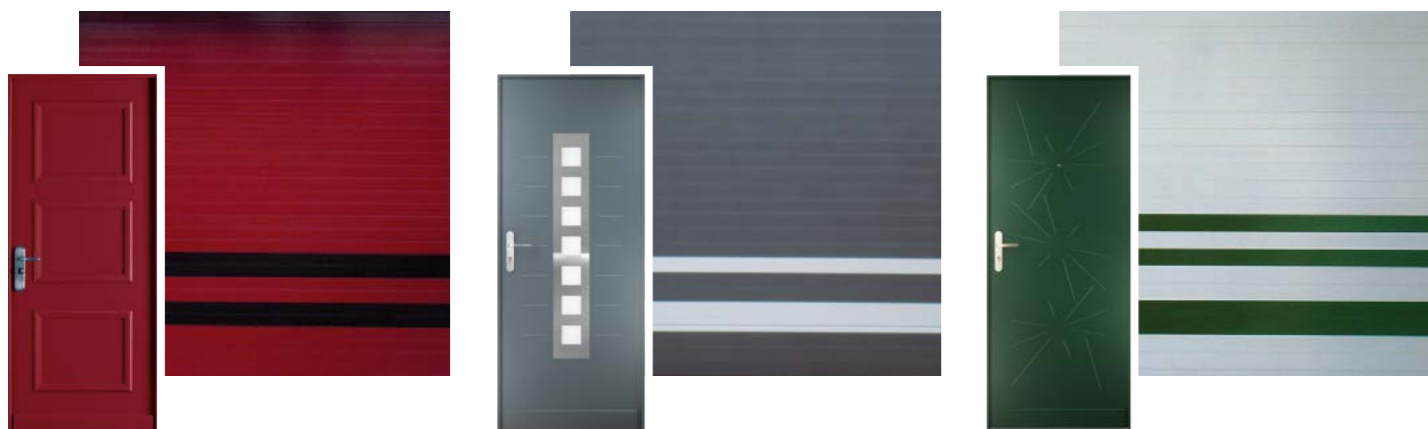

**UN DESIGN ADAPTÉ : UNE LARGE GAMME DE COULEURS POUR TOUS LES GOÛTS**

**Une harmonisation parfaite avec la porte d'entrée de votre maison**

Votre porte de garage POINT FORT CARSTYL® vous offre un choix de 21 coloris RAL avec un laquage résistant aux UV et à la lumière. Si vous souhaitez personnaliser davantage votre porte de garage, toutes les teintes RAL sont disponibles sur simple commande. Pour pousser la personnalisation de votre porte de garage à son maximum, vous avez la possibilité de conjuguer différentes couleurs de lames, créant ainsi votre propre porte !