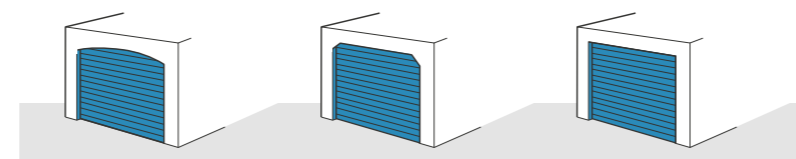

LA PREMIÈRE PORTE DE GARAGE CERTIFIÉE A2P CONTRE LE VOL

Une haute protection contre le vol... en toute sécurité

Contre le cambriolage et le vol de voiture
POINT FORT CARSTYL® est la 1ère porte de garage certifiée A2P (marque agréée par les assurances) par le Centre National de Prévention et de Protection.

Avec un fonctionnement en toute sécurité
Les portes de garage POINT FORT CARSTYL® sont rigoureusement conformes à la norme européenne EN 13241-1 relative à la sécurité des utilisateurs et bénéficient du marquage CE.
En cas de panne de courant, un système à ressorts unique permet de maintenir la porte dans n'importe quelle position. Une porte POINT FORT CARSTYL® peut toujours être ouverte ou fermée manuellement. La porte s'immobilise et remonte automatiquement si un obstacle est détecté. De plus, le procédé breveté « Click in » empêche tout pincement des doigts entre les lames.

UN SYSTÈME INGÉNIEUR : DE NOMBREUX ATOUTS POUR UN CONFORT OPTIMAL

Un encombrement minimum pour optimiser l'espace au maximum

La porte s'ouvre verticalement et se glisse sous le plafond avec un encombrement très réduit.

Ce système vous permet ainsi de gagner un maximum d'espace à l'intérieur du garage et d'utiliser la place devant la porte jusqu'au dernier centimètre. **Idéal pour les grands véhicules et les rénovations.**

Installée à l'intérieur du garage, la porte POINT FORT CARSTYL® s'adapte à toutes les formes d'ouverture.