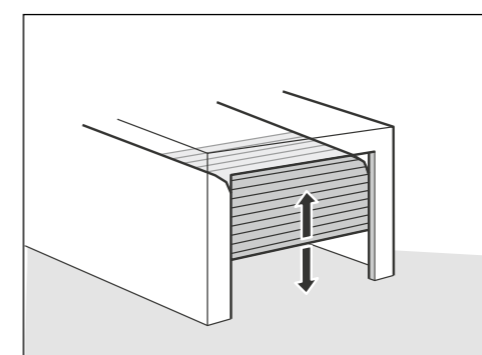

LA PREMIÈRE PORTE DE GARAGE CERTIFIÉE A2P CONTRE LE VOL

Une haute protection contre le vol... en toute sécurité

Contre le cambriolage et le vol de voiture
POINT FORT CARSTYL® est la 1ère porte de garage certifiée A2P (marque agréée par les assurances) par le Centre National de Prévention et de Protection.

Avec un fonctionnement en toute sécurité
Les portes de garage POINT FORT CARSTYL® sont rigoureusement conformes à la norme européenne EN 13241-1 relative à la sécurité des utilisateurs et bénéficient du marquage CE.
En cas de panne de courant, un système à ressorts unique permet de maintenir la porte dans n'importe quelle position. Une porte POINT FORT CARSTYL® peut toujours être ouverte ou fermée manuellement. La porte s'immobilise et remonte automatiquement si un obstacle est détecté. De plus, le procédé breveté « Click in » empêche tout pincement des doigts entre les lames.

UN SYSTÈME INGÉNIEUR : DE NOMBREUX ATOUTS POUR UN CONFORT OPTIMAL

Un encombrement minimum pour optimiser l'espace au maximum

La porte s'ouvre verticalement et se glisse sous le plafond avec un encombrement très réduit.

Ce système vous permet ainsi de gagner un maximum d'espace à l'intérieur du garage et d'utiliser la place devant la porte jusqu'au dernier centimètre. **Idéal pour les grands véhicules et les rénovations.**

Installée à l'intérieur du garage, la porte POINT FORT CARSTYL® s'adapte à toutes les formes d'ouverture.