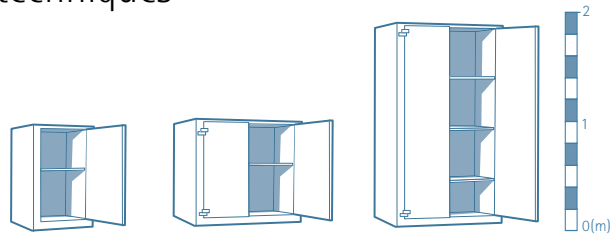

Equipements intérieurs

L'armoire AF II peut être équipée de tablettes amovibles et d'armoires à clé pour vous aider à optimiser l'utilisation de votre espace intérieur.

SERRURES SEULES

Nectra

Moneo

SERRURES ASSOCIÉES

AF II

Caractéristiques techniques

Dimensions (mm)	AF II 25	AF II 45	AF II 75
Hauteur extérieure	1050	1050	1970
Largeur extérieure	568	975	975
Profondeur extérieure (sans poignée/+51 mm avec)	472	472	472
Hauteur intérieure	978	978	1898
Largeur intérieure (sur crémaillère)	555	962	962
Profondeur intérieure	386	386	386
Largeur extérieure porte ouverte à 90°	568	975	975
Largeur extérieure porte ouverte à 180°	922	1704	1704
Profondeur extérieure porte ouverte à 90°	908	908	908
Hauteur passage libre	907	907	1827
Largeur passage libre passage porte ouverte à 90°	317	689	689
Volumes (litres)	210	363	705
Poids (kg)	85	120	186